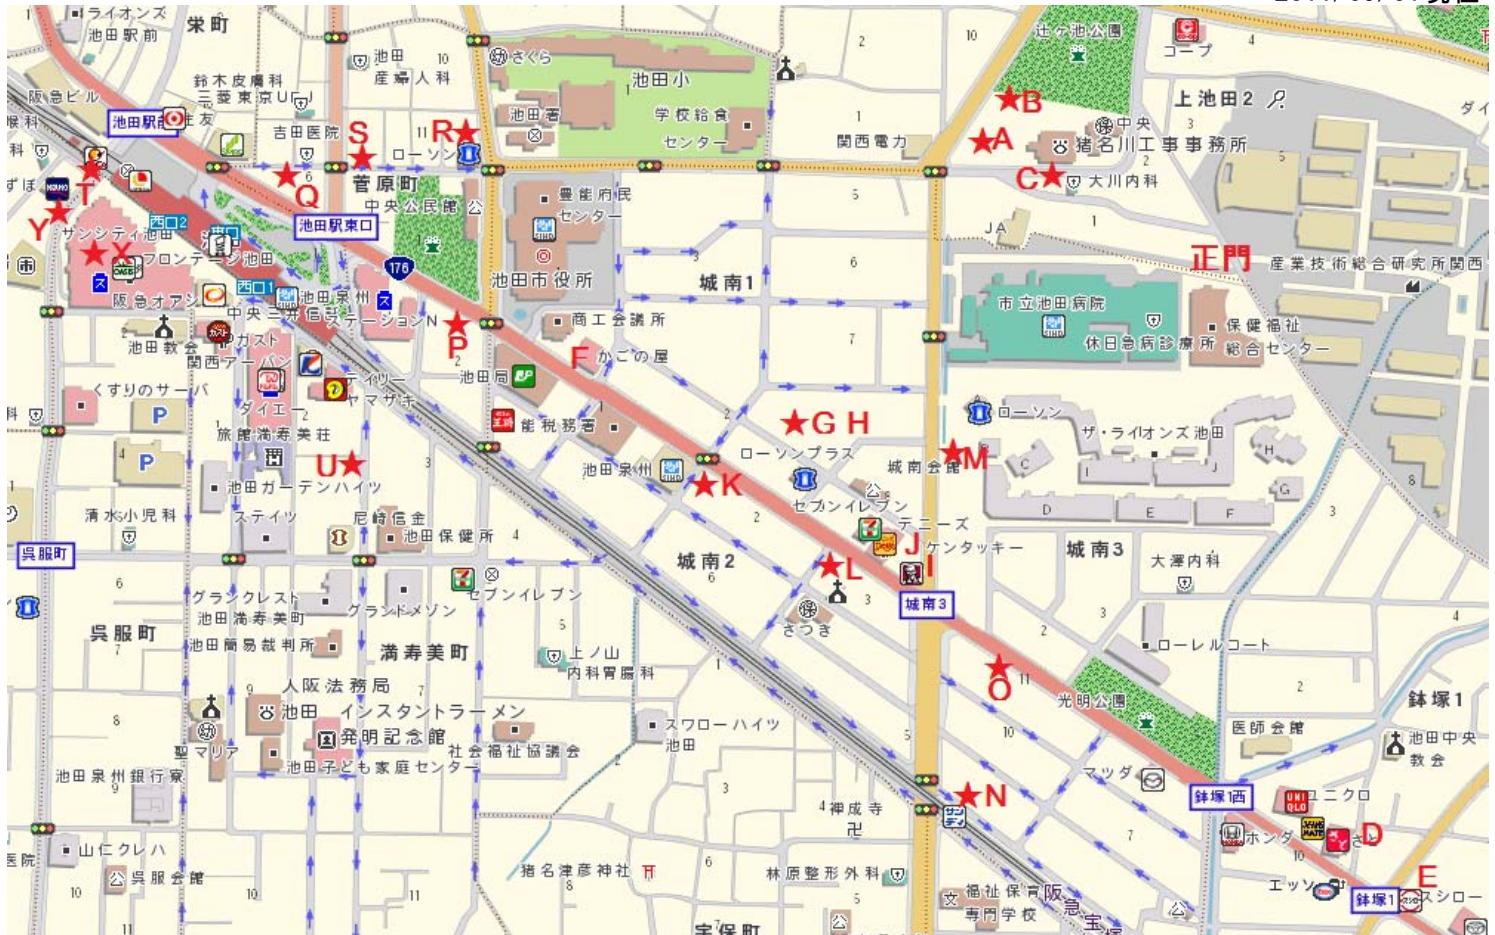

産業技術総合研究所関西センター 周辺 ランチョンマップ

2011/09/01現在

A	松前	寿司/和食	日曜	上池田2-2-3 / 072-752-1125	出前OK
B	Karen	カフェ	日・月・祝	上池田2-2-4 上池田マンション 1F / 072-753-3588	
C	カロ-	喫茶	不定休	上池田2-2-38 / 072-751-5553	
D	和食さと 池田東店	ファミレス	無休	鉢塚1-1-16 / 072-762-1174	
E	スシロー 池田店	回転寿司	無休	鉢塚1-7-1 / 072-754-1970	
F	かごの屋 池田店	ファミレス	無休	城南1-1-27 / 072-750-2360	
G	はいから酒場 頓珍館	和食	無休	城南1-2-3 / 072-751-0870	出前OK
H	正良軒	中華	—	城南1-2-3 / 072-753-1590	
I	ケンタッキーフライドチキン 池田店	ファストフード	無休	城南1-9-16 / 072-750-2700	出前OK
J	デニーズ 池田店	ファミレス	無休	城南1-9-18 / 072-753-3302	
K	カフェ マグ	カフェ/ランチ	日・祝	城南2-2-1 / 072-753-3815	
L	くれは	和食	—	城南2-3-1 / 072-752-2511	
M	鉄板焼お好み焼 にしむら	お好み焼き	不定休	城南3-1-11 レジデンスニシムラ1F / 072-751-6077	
N	旬家	寿司/和食	不定休	城南3-9-13 / 072-752-0544	
O	中国麺飯専科 丸一食堂	中華	不定休	城南3丁目11-6 / 072-750-2212	
P	江戸川	お好み焼き	—	菅原町2-15 / 072-752-1423	
Q	蕎麦見世のあみ	そば	月曜	菅原町6-7 / 072-751-1429	
R	cucchiaio	イタリアン	月曜・第3火曜	菅原町11-1 ガーデン叶 1F / 072-752-8333	
S	シャモニ	シノワーズ	水曜	菅原町11-8 / 072-751-9200	
T	青冥 池田店	中華	無休	栄町1-1 阪急池田プランマルシェ三番館 / 072-752-8508	出前OK
U	博多一風堂 池田店	ラーメン	無休	満寿美町2-10 / 072-750-3129	
X	Burgers Cafe 池田屋	ファストフード	無休	呉服町1-1 ダイエー池田駅前店西館 2F / 072-748-0050	
Y	ネパールキッチン カトマンドゥ 池田店	インドIAN	無休	室町1-3 井関ビル 1F / 072-751-0033	
Z					